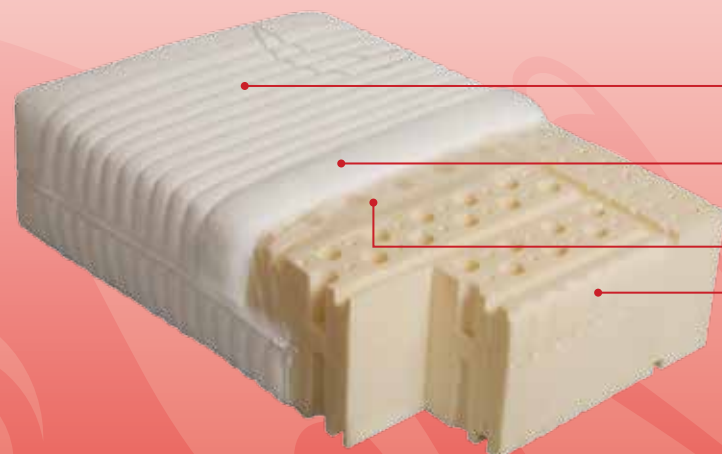

pluto

uranus

latex

Komfortný latexový matrac, ktorého povrch je rozdelený do 5 anatomických zón s rôznou tvrdosťou. Matrac sa vyznačuje extrémne dlhou trvanlivosťou a vysokou elasticitou. Je 100% antibakteriálny, a zdravotne neškodný ako aj odolný voči plesniam a baktériám. Latexový matrac je veľmi flexibilný a tvarovo stály i po mnohých rokoch používania. Po stlačení sa veľmi rýchlo vracia do pôvodného tvaru.

Latexové matrace nemožno uložiť na pevnú podložku, je nutné ich uložiť na priedušný podklad, ideálny je lamelový rošt, ktorý podporí ortopedické vlastnosti. U týchto matracov nedochádza k preležaniu.

Využitie matraca: obojstranné

Doporučené uloženie: pevné alebo polohovateľné rošty (do 30°)

- zónovo prešívaná poťahová látka odmímateľná
- klimatizačná výplň - 100% polyesterové antialergické duté vlákno silanizované
- TNT - hygienická vrstva - netkaná textília
- nosná časť - 100% LATEX 65 kg/m³
- celková výška matraca 15/16 cm
- ortopedická záťaž do 120 kg
- vákuové balenie + kartón