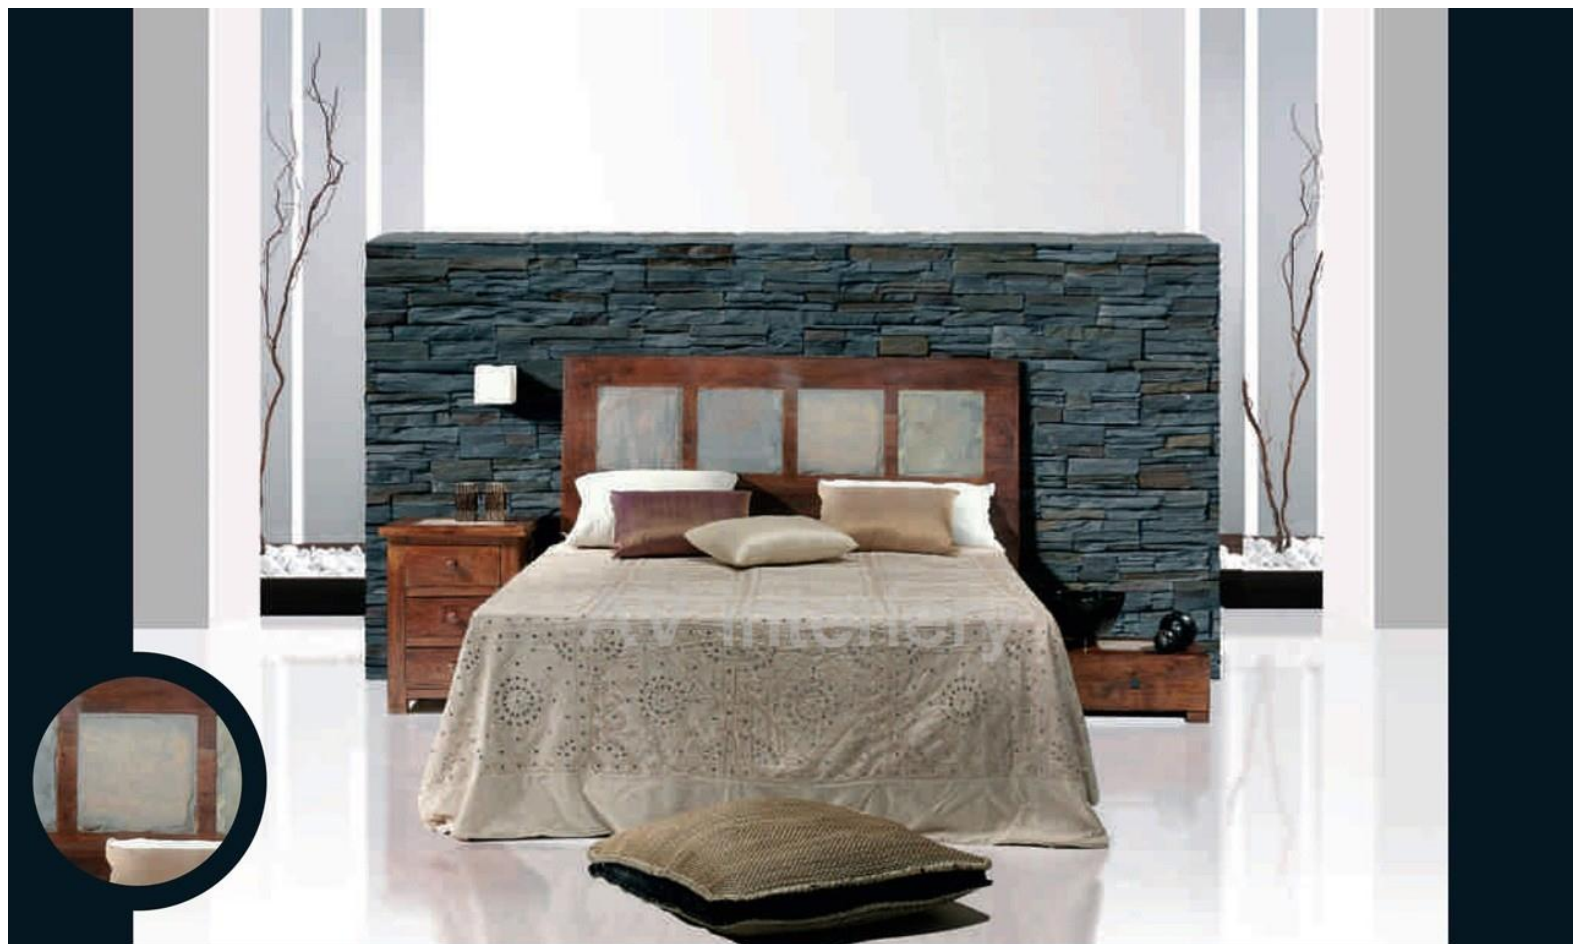

DISPLAY UNIT
SI-1040 - 115x33x200 cm
SI-1041 - 65x45x180 cm

COFFEE TABLE
SI-1042 - 120x80x45 cm

Indian furniture

HEAD BOARD
SI-1061 - 160x120 cm

BED SIDE
SI-1062 - 50x40x23 cm
SI-1063 - 50x40x65 cm