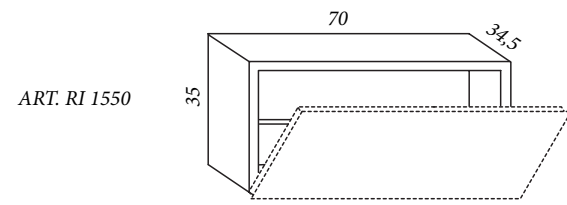

ART. AN 1915 x2

**CONTENITORE CON APERTURA A RIBALTA ROVERE**  
PROFONDITÀ 34,5 - ALTEZZA 35

CONTENITORE  
ROVERE  
PORO APERTO

---

ANTA ROVERE  
PORO APERTO

ANTA A TELAIO ROVERE  
PORO APERTO

ANTA DOGATA ROVERE  
PORO APERTO