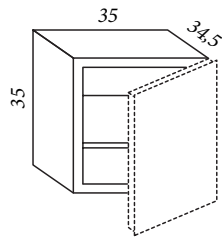

ART. PE 2210

**CONTENITORE ROVERE**  
 PROFONDITÀ 34,5 - LARGHEZZA 35

CONTENITORE  
 ROVERE  
 PORO APERTO

ANTA ROVERE  
 PORO APERTO

ANTA A TELAIO ROVERE  
 PORO APERTO

ANTA DOGATA ROVERE  
 PORO APERTO

ART. CO 1500