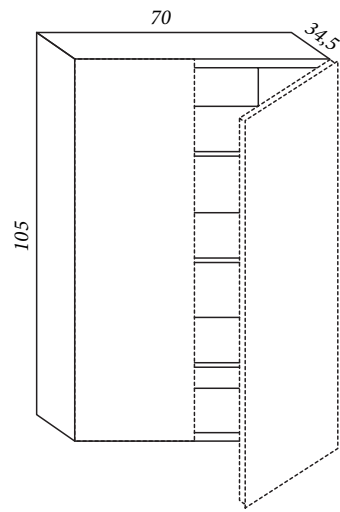

ART. AN 1705 x2

ART. AN 1810 x2

ART. AN 1910 x2

ART. CO 1525

ART. AN 1710 x2