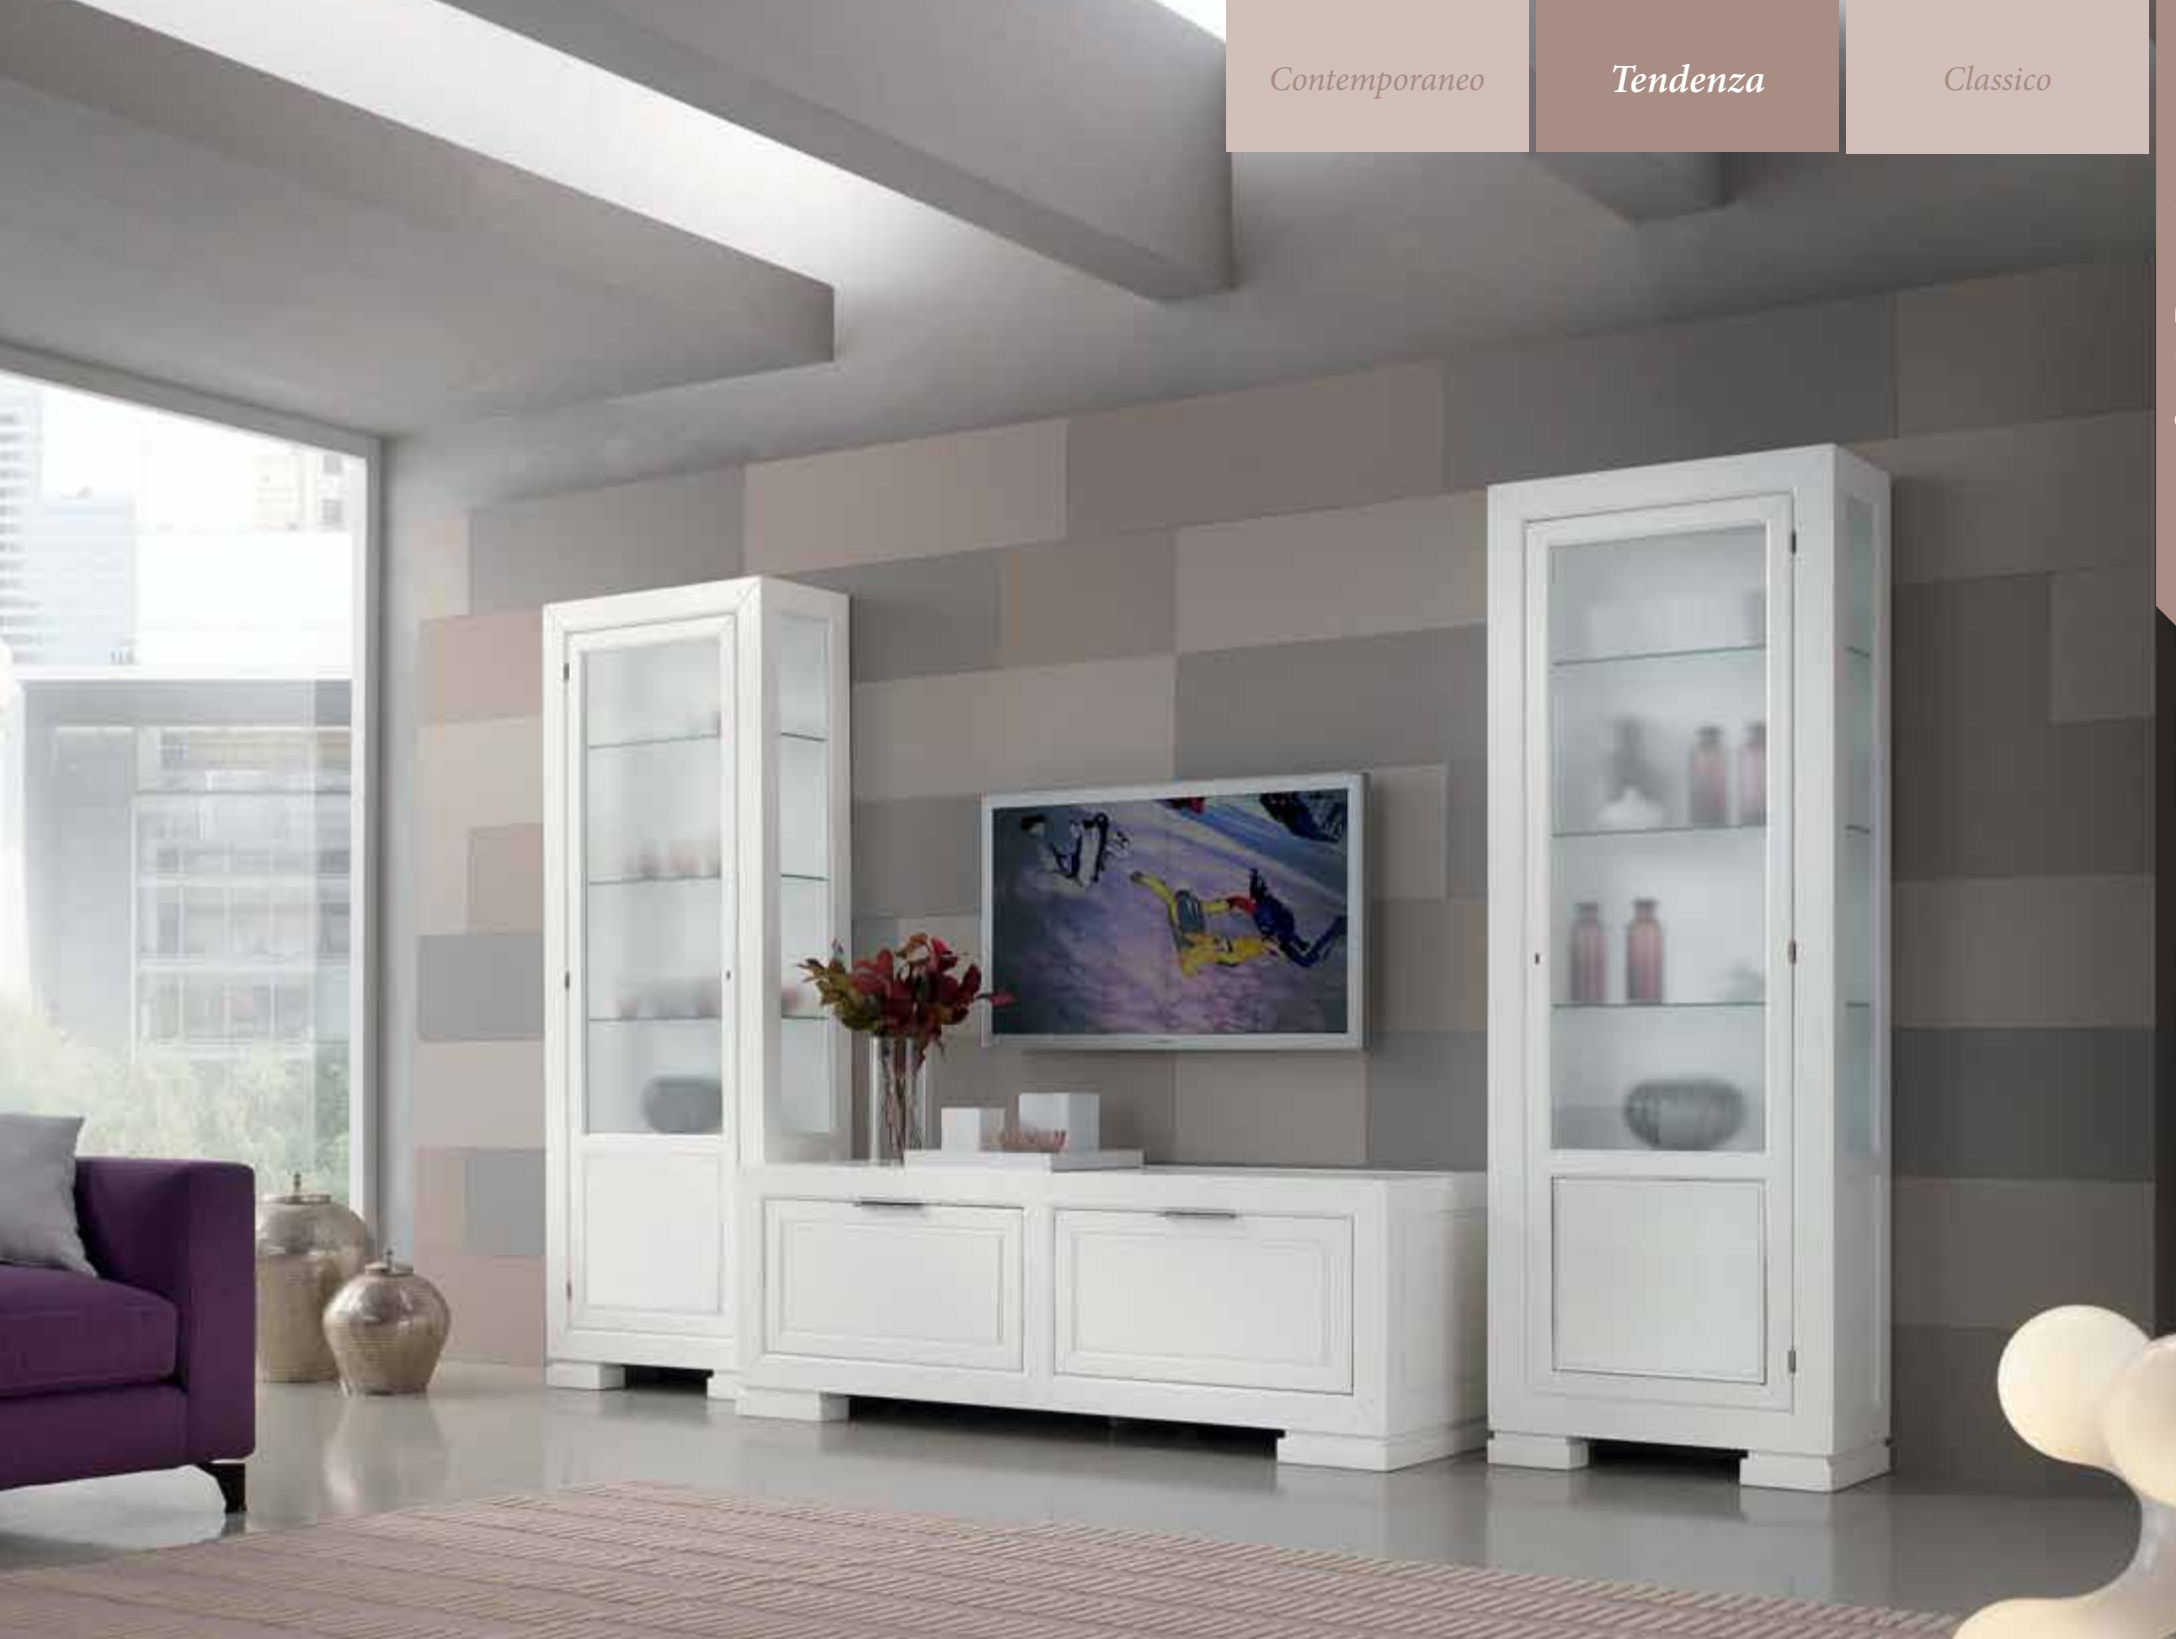

Soggiorni  
a progetto

Spazio Domestico

E.CHIC 1

EC-070

Credenza / Sideboard

L. 160, P. 45, H. 104

E.CHIC 2

Spazio Domestico