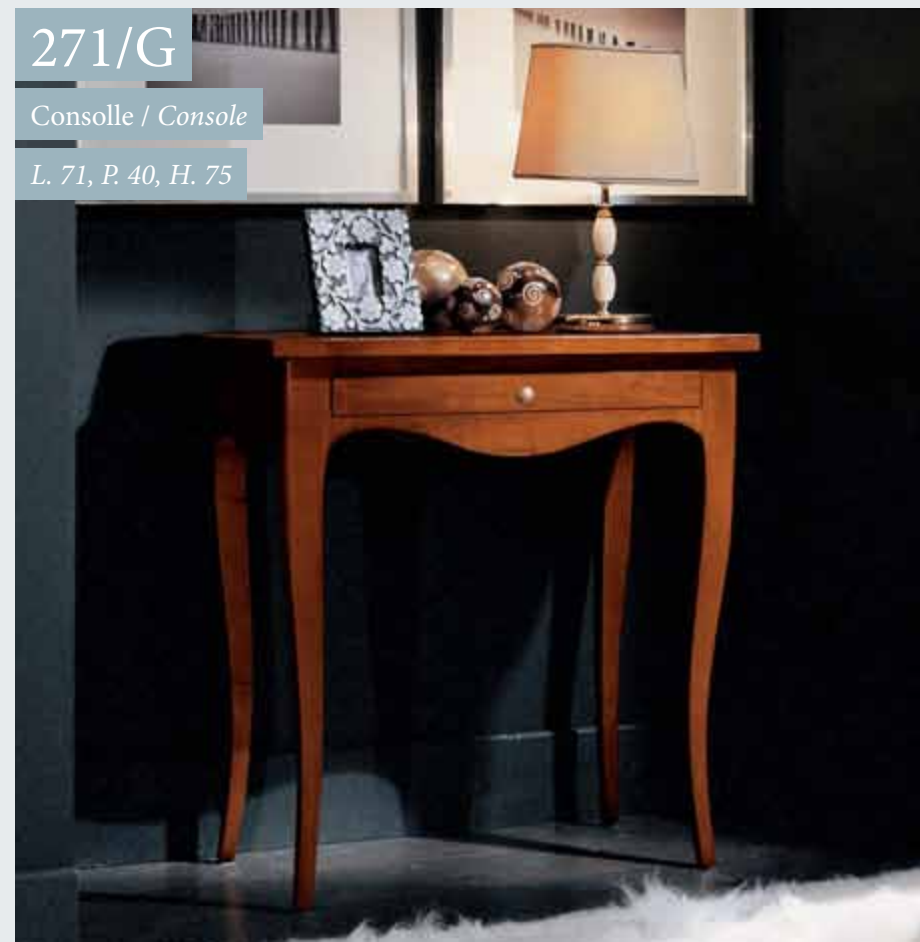

271/G

Consolle / Console

L. 71, P. 40, H. 75

911/G

Consolle / Console

L. 100, P. 32, H. 86