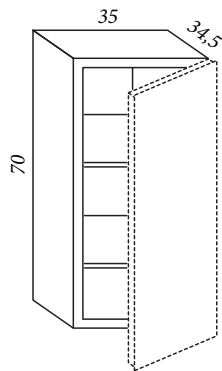

ART. AN 1700

ART. AN 1805

ART. AN 1905

ART. CO 1505

ART. AN 1705