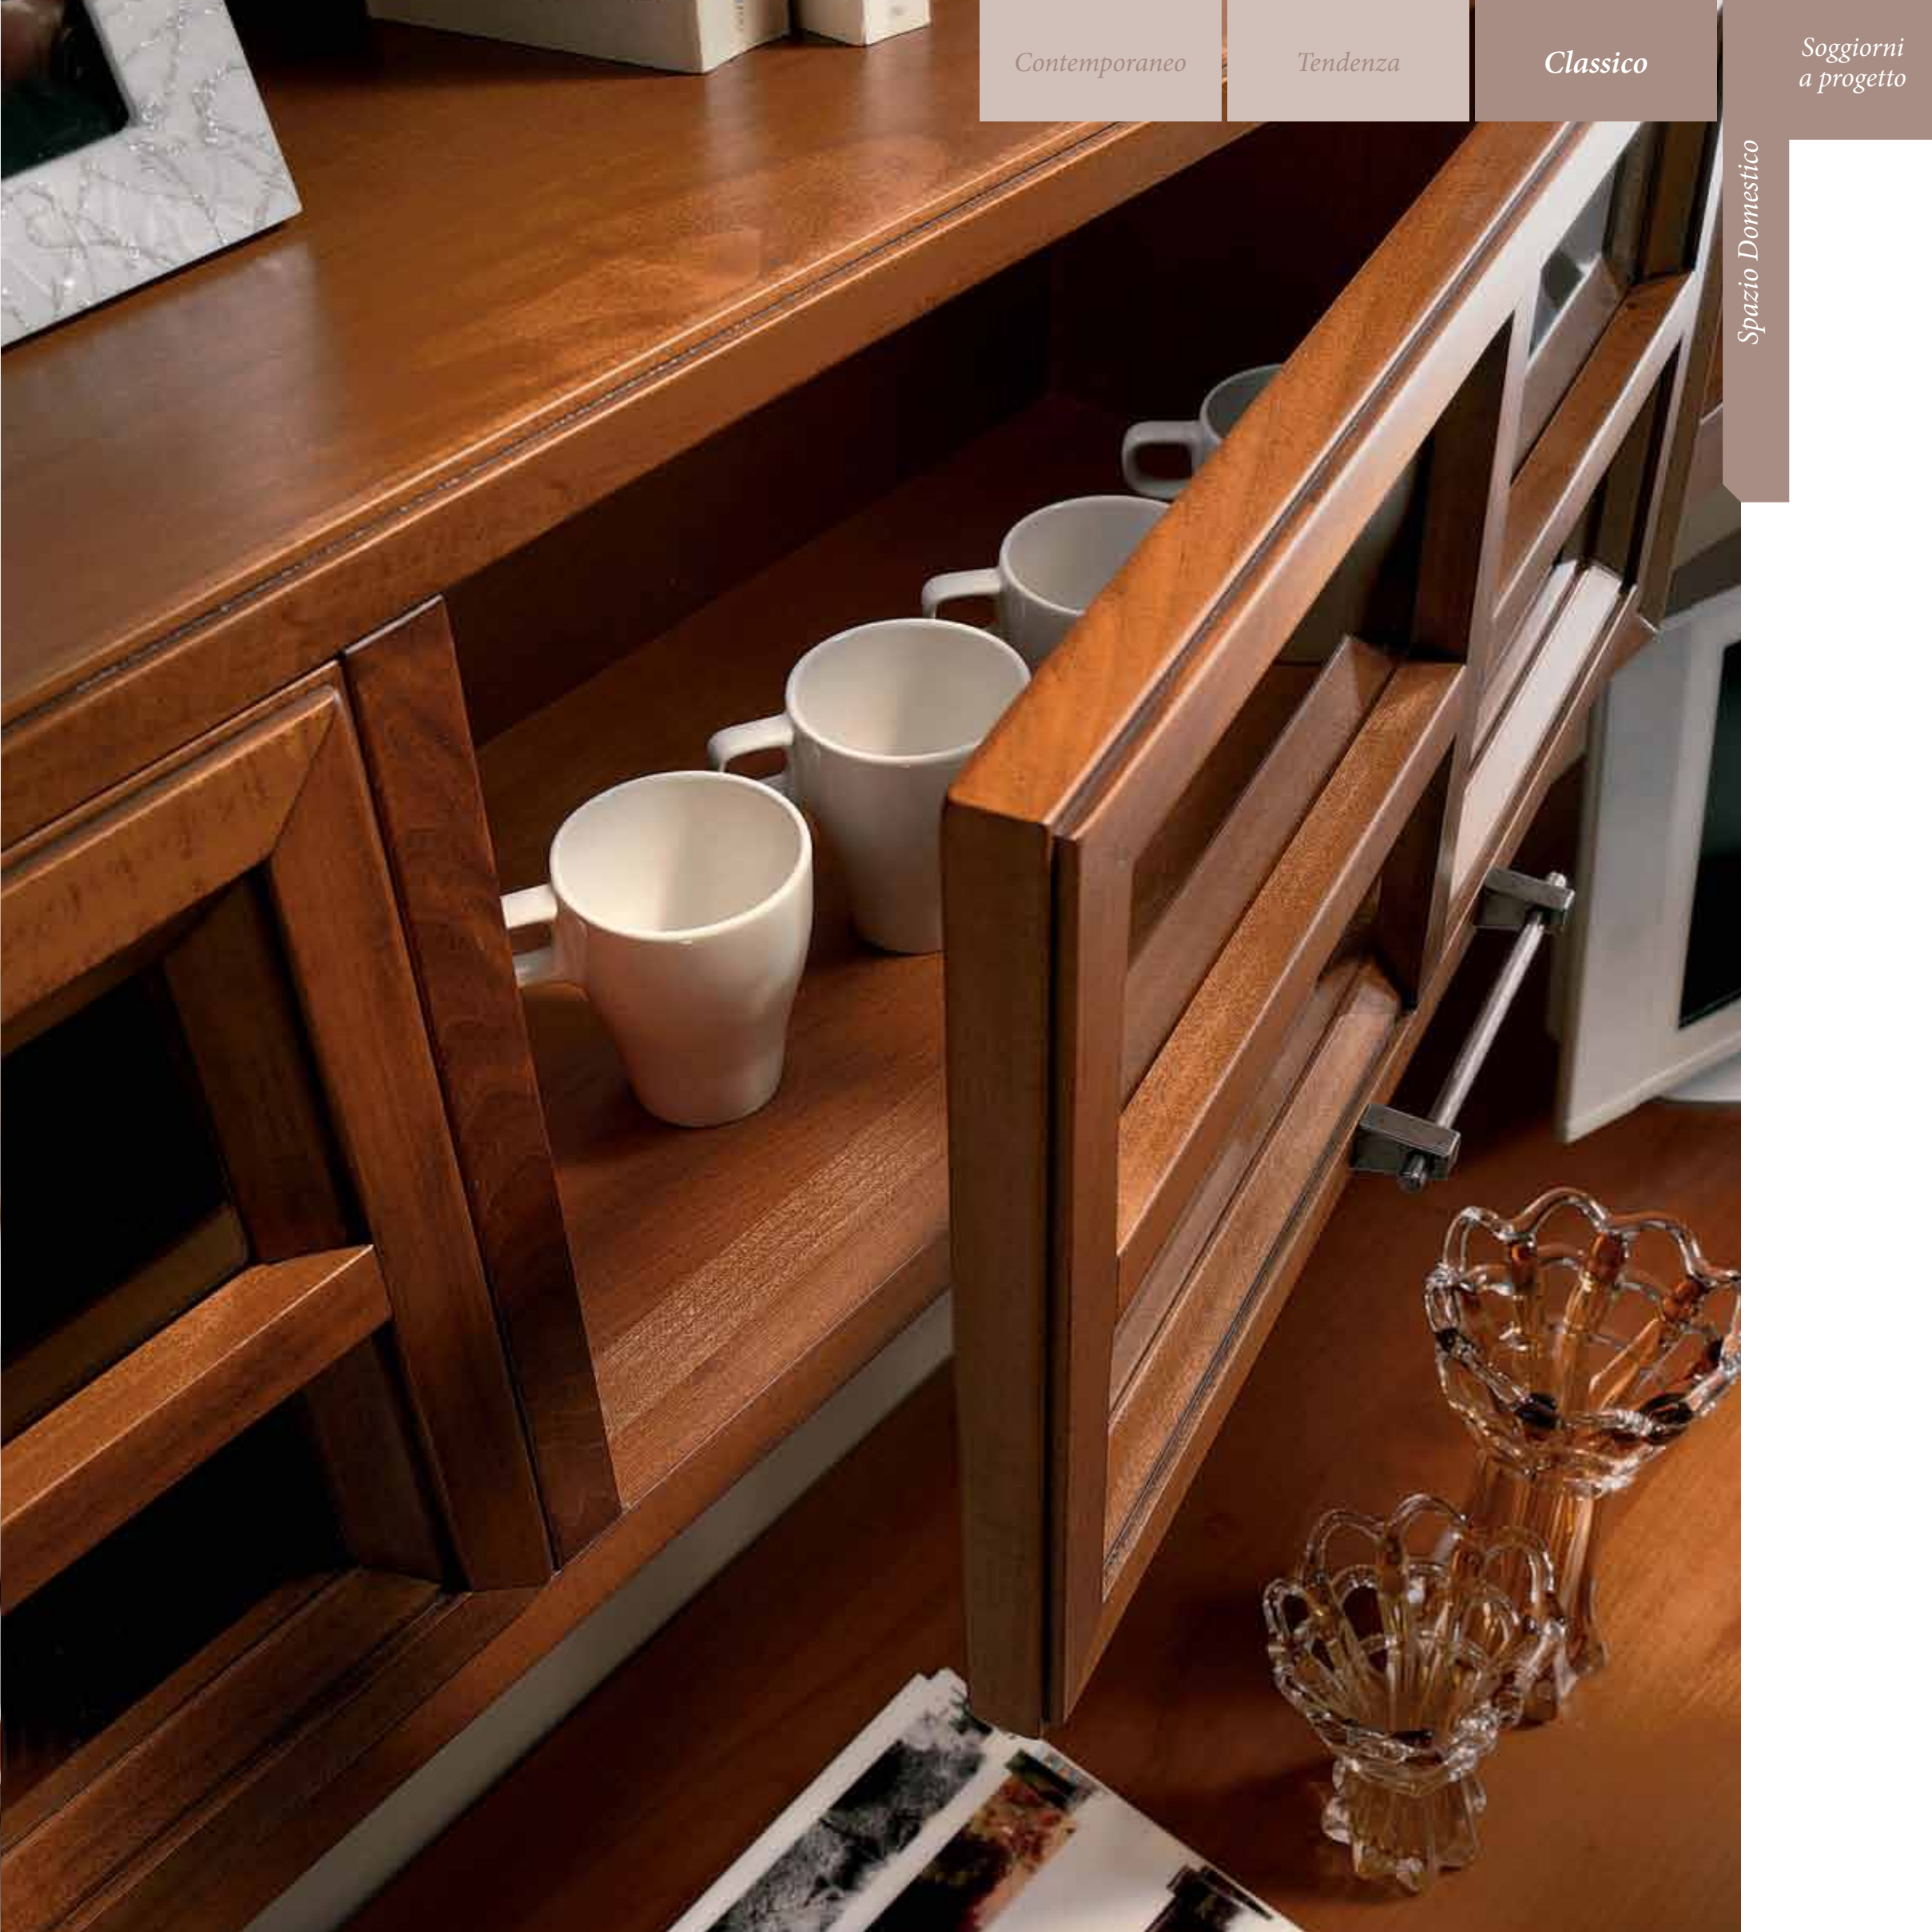

Progetto DIAMANTE 21

Contemporaneo

Tendenza

Classico

*Soggiorni
a progetto*

Spazio Domestico