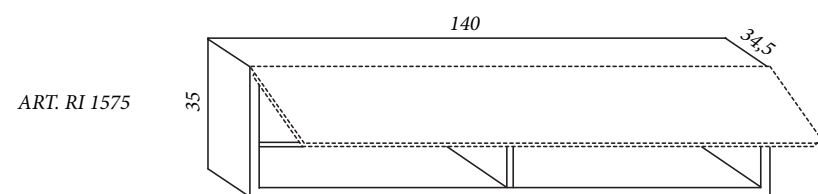

ART. AN 1915 x2

**CONTENITORE CON APERTURA A RIBALTA ROVERE**  
PROFONDITÀ 34,5 - ALTEZZA 35

CONTENITORE  
ROVERE  
PORO APERTO

---

ANTA ROVERE  
PORO APERTO

ANTA A TELAIO ROVERE  
PORO APERTO

ANTA DOGATA ROVERE  
PORO APERTO