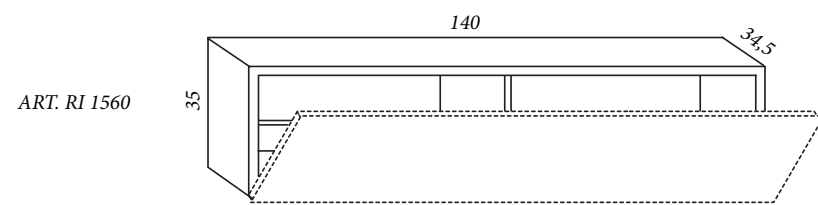

ART. AN 1915 x2

**CONTENITORE CON APERTURA A RIBALTA ROVERE**  
PROFONDITÀ 34,5 - ALTEZZA 35

CONTENITORE  
ROVERE  
PORO APERTO

---

ANTA ROVERE  
PORO APERTO

ANTA A TELAIO ROVERE  
PORO APERTO

ANTA DOGATA ROVERE  
PORO APERTO