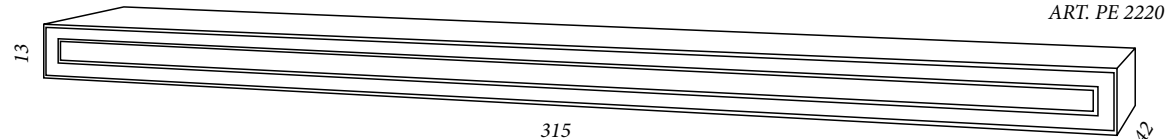

ART. PE 2215

ART. PE 2205

ART. PE 2210