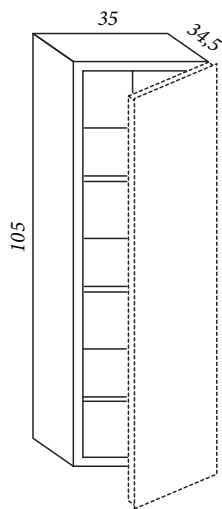

ART. AN 1910

ART. CO 1510

ART. AN 1710