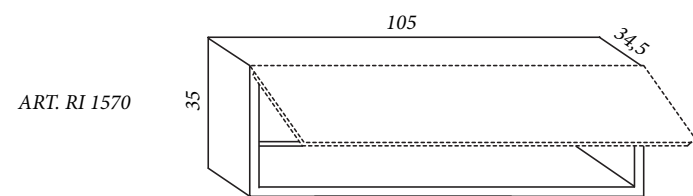

ART. AN 1915 x2

**CONTENITORE CON APERTURA A RIBALTA ROVERE**  
PROFONDITÀ 34,5 - ALTEZZA 35

CONTENITORE  
ROVERE  
PORO APERTO

---

ANTA ROVERE  
PORO APERTO

ANTA A TELAIO ROVERE  
PORO APERTO

ANTA DOGATA ROVERE  
PORO APERTO