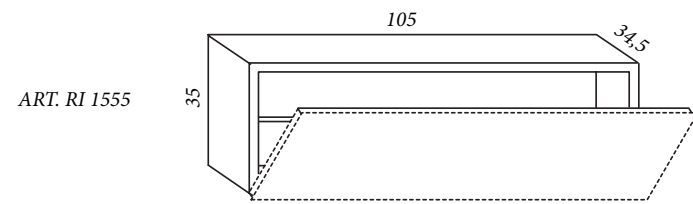

ART. AN 1915 x2

**CONTENITORE CON APERTURA A RIBALTA ROVERE**  
PROFONDITÀ 34,5 - ALTEZZA 35

CONTENITORE  
ROVERE  
PORO APERTO

---

ANTA ROVERE  
PORO APERTO

ANTA A TELAIO ROVERE  
PORO APERTO

ANTA DOGATA ROVERE  
PORO APERTO