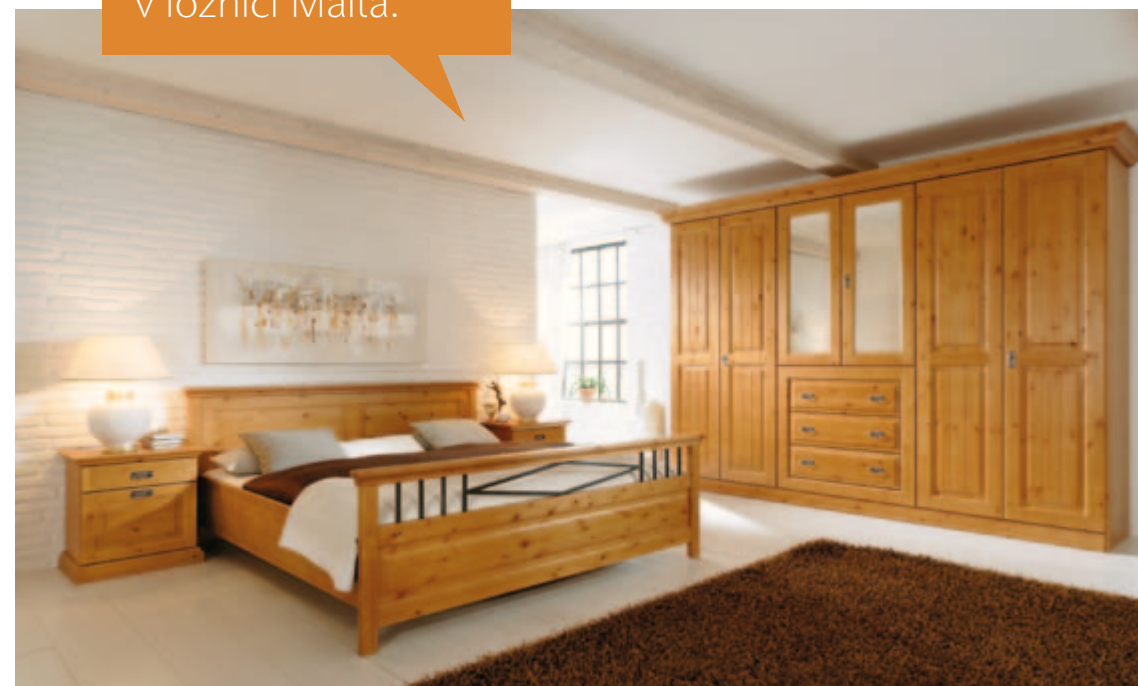

Medově sladké sny
se zaručeně zdají
v ložnici Malta.