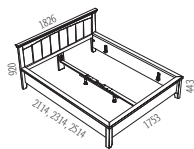

Postel 160
160 x 200 | Art. 346100 | 18 964 Kč
160 x 210 | Art. 346106 | 20 154 Kč
160 x 220 | Art. 346108 | 20 154 Kč