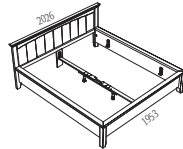

Postel 180
180 x 200 | Art. 358100 | 18 964 Kč
180 x 210 | Art. 358106 | 20 154 Kč
180 x 220 | Art. 358108 | 20 154 Kč