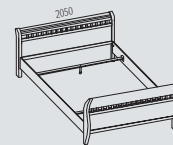

Postel 200
200 x 200 | Art. 371700 | 10963 Kč
200 x 210 | Art. 371706 | 11788 Kč