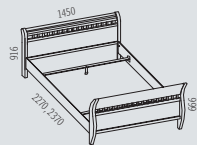

Materiál: masiv | borovice | bílý lak | bílý a hnědý lak

Postel 140
140 x 200 | Art. 330700 | 10963 Kč
140 x 210 | Art. 330706 | 11788 Kč