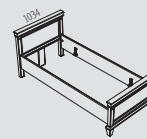

Postel 90
90 x 200 | Art. 3104 | 9518Kč
90 x 210 | Art. 310406 | 11018Kč
90 x 220 | Art. 310408 | 11018Kč