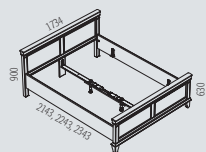

Sada montážních polic (2ks)
Rozměry (mm):
450 x 28 x 200
1000 x 28 x 200
Art. 0150 | 964Kč

ALBORG | str. 30-31

Materiál: masiv borovice | bílý lak | šedý lak | bílý a hnědý lak

Postel 160
160 x 200 | Art. 3504 | 13111Kč
160 x 210 | Art. 350406 | 14611Kč
160 x 220 | Art. 350408 | 14611Kč