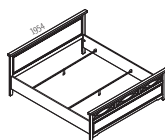

Zrcadlo závěsné

Rozměry (mm): 550 x 770 x 35,5
Art. 0429 | 3266 Kč

Zrcadlo nástavbové

Rozměry (mm): 880 x 850 x 35,5
Art. 0428 | 5706 Kč

Materiál: masiv | borovice | bílý lak | bílý a černý lak

Postel 160
160 x 200 | Art. 347100 | 13439Kč
160 x 210 | Art. 347106 | 13519Kč
160 x 220 | Art. 347108 | 13599Kč