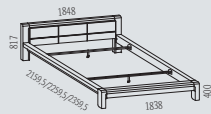

Postel 160

160 x 200 | Art. 346100 | 13737 Kč
160 x 210 | Art. 346106 | 15237 Kč
160 x 220 | Art. 346108 | 15237 Kč