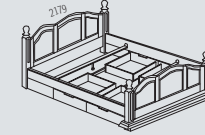

Postel 200 s úložným prostorem

200 x 200 | Art. 370500 | 20512 Kč
200 x 210 | Art. 370506 | 22013 Kč
200 x 220 | Art. 370508 | 22013 Kč

Noční stolek - levý

Rozměry (mm): 570 x 596 x 435
Art. 4119 | 3951 Kč

Noční stolek - pravý

Rozměry (mm): 570 x 596 x 435
Art. 4118 | 3951 Kč