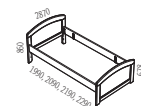

Postel 100
100 x 200 | Art. 301300 | 6 348 Kč
100 x 210 | Art. 301306 | 6 421 Kč
100 x 220 | Art. 301308 | 6 466 Kč