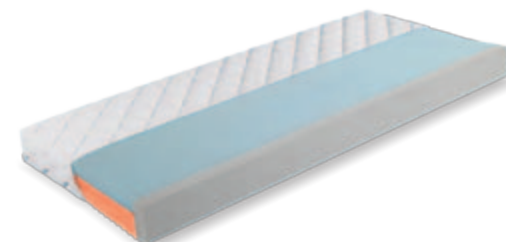

Soft Comfort 6

Vysoký spací komfort díky „líné“ pěně na povrchu
Vyztužené boky pro snadné vstávání, nesedí se
Pozitivní vliv na krevní oběh a zmírnění bolestí zad
Potah Tencel® (TC) | 8050 Kč
Potah Aloe Vera (AV) | 7610 Kč

Při objednávce postele s rošty a matracemi OrthoDREAM sleva 10% na celý komplet.