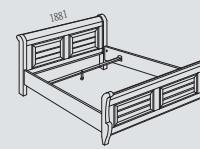

Postel 180
180 x 200 | Art. 358100 | 14826Kč
180 x 210 | Art. 358106 | 16070Kč
180 x 220 | Art. 358108 | 16070Kč