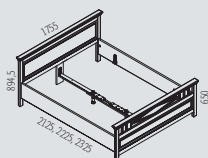

Postel 160, kovová výplň
160 x 200 | Art. 347100 | 16027Kč
160 x 210 | Art. 347106 | 17142Kč
160 x 220 | Art. 347108 | 17142Kč