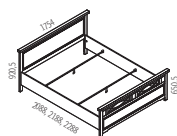

Zrcadlo závěsné

Rozměry (mm): 550 x 770 x 35,5
Art. 0429 | 3266 Kč

Zrcadlo nástavbové

Rozměry (mm): 880 x 850 x 35,5
Art. 0428 | 5706 Kč

Materiál: masiv | borovice | bílý lak | bílý a černý lak

Postel 160
160 x 200 | Art. 347100 | 13439Kč
160 x 210 | Art. 347106 | 13519Kč
160 x 220 | Art. 347108 | 13599Kč