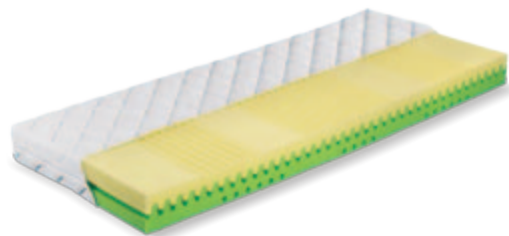

Soft Comfort 2

7 cm „líné pěny“ pro pocit vnoření do matrace
7 anatomických zón
výborná hygiena lůžka
Potah Tencel® (TC) | 6899 Kč
Potah Aloe Vera (AV) | 6459 Kč