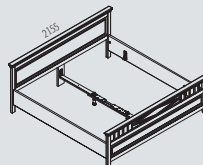

Postel 200, kovová výplň
200 x 200 | Art. 376100 | 16027Kč
200 x 210 | Art. 376106 | 17142Kč
200 x 220 | Art. 376108 | 17142Kč