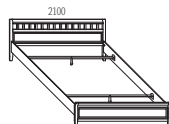

Postel 200
200 x 200 | Art. 376300 | 9877 Kč
200 x 210 | Art. 376306 | 10714 Kč