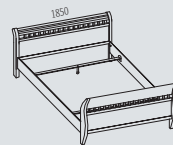

Postel 180
180 x 200 | Art. 360700 | 10963 Kč
180 x 210 | Art. 360706 | 11788 Kč