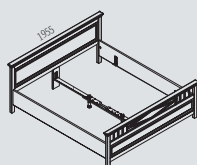

Zrcadlo závěsné
Rozměry (mm): 692 x 950 x 76,5
Art. 0409 | 2766Kč

Materiál: masiv | borovice | bernstein lak

MALTA BERNSTEIN

str. 34-35

Postel 160, kovová výplň
160 x 200 | Art. 347100 | 16027Kč
160 x 210 | Art. 347106 | 17142Kč
160 x 220 | Art. 347108 | 17142Kč