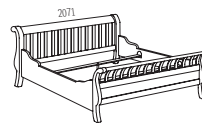

Postel 200, příčky

200 x 200 | Art. 377100 | 14190Kč
200 x 210 | Art. 377106 | 15910Kč
200 x 220 | Art. 377108 | 15910Kč

Rozměry (mm): 572,5 x 562 x 422
Art. 4108 | 4521Kč

Rozměry (mm): 1069 x 827 x 422
Art. 4645 | 9111Kč

Rozměry (mm): 1069 x 827 x 422
Art. 4238 | 12691Kč

Rozměry (mm): 1565 x 827 x 422
Art. 4418 | 15933Kč