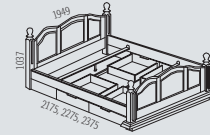

Postel 180 s úložným prostorem

180 x 200 | Art. 357500 | 20512 Kč
180 x 210 | Art. 357506 | 22013 Kč
180 x 220 | Art. 357508 | 22013 Kč