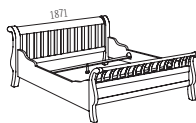

Postel 180, příčky

180 x 200 | Art. 358100 | 14190Kč
180 x 210 | Art. 358106 | 15910Kč
180 x 220 | Art. 358108 | 15910Kč