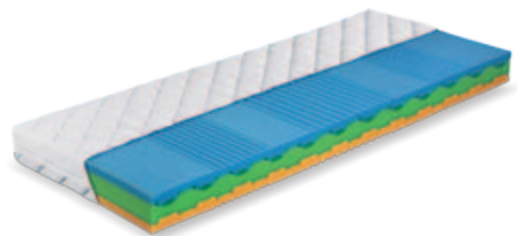

Hard 10

Důmyslně propracovaná matrace ze studených pěn
Snadno se udržuje proti roztočům, nelepená
Tvrďší a měkčí strana matrace = ideální pro páry
Potah Tencel® (TC) | 5692Kč
Potah Aloe Vera (AV) | 5252Kč