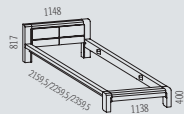

Materiál: masiv | borovice | šedý lak | hnědý lak

Postel 90

90 x 200 | Art. 339100 | 10656 Kč
90 x 210 | Art. 339106 | 12156 Kč
90 x 220 | Art. 339108 | 12156 Kč