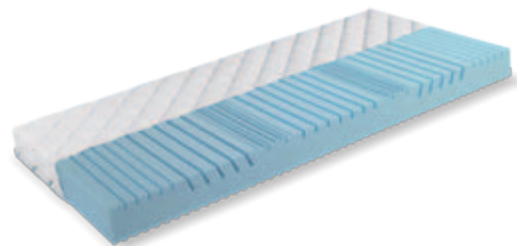

Comfort 5

Výjimečná elasticita a tvarová stálost „studené pěny“
7 anatomických zón
Dobře odvětrává
Potah Tencel® (TC) | 5979Kč
Potah Aloe Vera (AV) | 5539Kč