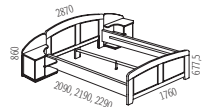

Materiál: masiv | borovice | bílý lak | vosk

Postel K 160
160 x 200 | Art. 341600 | 18 234 Kč
160 x 210 | Art. 341606 | 19 734 Kč
160 x 220 | Art. 341608 | 19 734 Kč