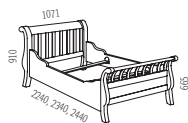

Šatní tyč 45
Art. 241 | 323 Kč

Šatní tyč 90
Art. 243 | 414 Kč

Závěsné zrcadlo
Rozměry (mm): 600 x 800 x 17,5
Art. 0445 | 2333 Kč

OLE | str. 43

Materiál: masiv | smrk | bílý lak

Postel 100, příčky

100 x 200 | Art. 328100 | 11877Kč
100 x 210 | Art. 328106 | 13597Kč
100 x 220 | Art. 328108 | 13597Kč