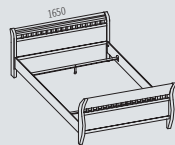

Postel 160
160 x 200 | Art. 345700 | 10963 Kč
160 x 210 | Art. 345706 | 11788 Kč