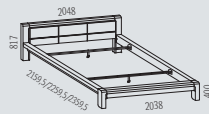

Postel 180

180 x 200 | Art. 358100 | 13737 Kč
180 x 210 | Art. 358106 | 15237 Kč
180 x 220 | Art. 358108 | 15237 Kč

Noční stolek Tempio

Rozměry (mm): 650 x 370 x 439,5
Art. 4068 | 4684 Kč

Noční stolek Messina