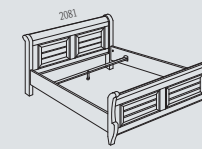

Postel 200
200 x 200 | Art. 377100 | 14826Kč
200 x 210 | Art. 377106 | 16070Kč
200 x 220 | Art. 377108 | 16070Kč