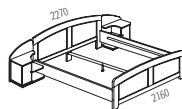

Postel K 200
200 x 200 | Art. 375600 | 19 339 Kč
200 x 210 | Art. 375606 | 20 907 Kč
200 x 220 | Art. 375608 | 20 907 Kč