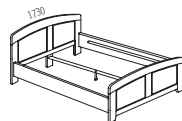

Postel 160
160 x 200 | Art. 348900 | 10 890 Kč
160 x 210 | Art. 348906 | 12 470 Kč
160 x 220 | Art. 348908 | 12 470 Kč