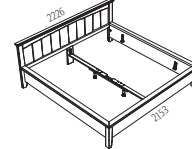

Postel 200
200 x 200 | Art. 377100 | 18 964 Kč
200 x 210 | Art. 377106 | 20 154 Kč
200 x 220 | Art. 377108 | 20 154 Kč

PIANO | str. 32