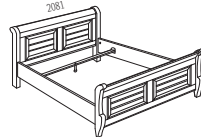

Postel 200
200 x 200 | Art. 377100 | 13423 Kč
200 x 210 | Art. 377106 | 15003 Kč
200 x 220 | Art. 377108 | 15003 Kč