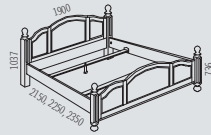

Zrcadlo závěsné
Rozměry (mm): 1400 x 875 x 55
Art. 0406 | 3599Kč

Materiál: masiv | borovice | vosk

Postel 100

100 x 200 | Art. 328100 | 10657 Kč
100 x 210 | Art. 328106 | 12157 Kč
100 x 220 | Art. 328108 | 12157 Kč