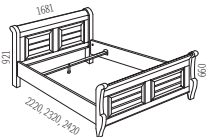

Postel 160
160 x 200 | Art. 346100 | 13423 Kč
160 x 210 | Art. 346106 | 15003 Kč
160 x 220 | Art. 346108 | 15003 Kč