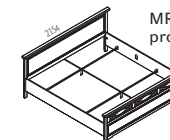

Postel 200 MR
200 x 200 | Art. 376190 | 16565Kč
200 x 210 | Art. 376196 | 16645Kč
200 x 220 | Art. 376198 | 16725Kč

MR – připraveno pro motorový rošt

Police E1

Police E2

Police E1

Police E1

Police E1