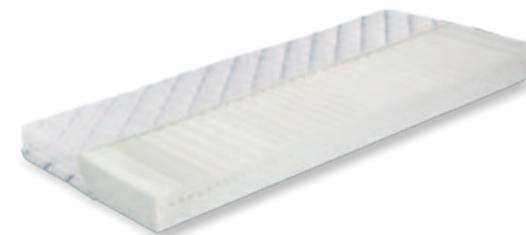

Comfort 9

Vysoce propracovaná latexová matrace
5 anatomických zón
Pružné antibakteriální jádro
Potah Tencel® (TC) | 7589Kč
Potah Aloe Vera (AV) | 7149Kč