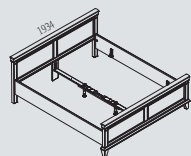

Sada montážních polic (2ks)
Rozměry (mm):
450 x 28 x 200
1000 x 28 x 200
Art. 0150 | 964Kč

ALBORG | str. 30-31

Materiál: masiv borovice | bílý lak | šedý lak | bílý a hnědý lak

Postel 160
160 x 200 | Art. 3504 | 13111Kč
160 x 210 | Art. 350406 | 14611Kč
160 x 220 | Art. 350408 | 14611Kč