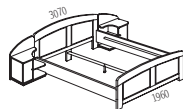

Postel K 180
180 x 200 | Art. 363600 | 18 711 Kč
180 x 210 | Art. 363606 | 20 280 Kč
180 x 220 | Art. 363608 | 20 280 Kč