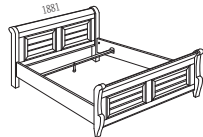

Postel 180
180 x 200 | Art. 358100 | 13423 Kč
180 x 210 | Art. 358106 | 15003 Kč
180 x 220 | Art. 358108 | 15003 Kč