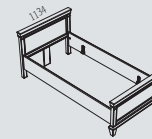

Postel 100
100 x 200 | Art. 3204 | 10243Kč
100 x 210 | Art. 320406 | 11743Kč
100 x 220 | Art. 320408 | 11743Kč

GEORGIA | str. 36