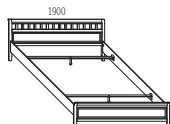

Postel 180
180 x 200 | Art. 362300 | 9877 Kč
180 x 210 | Art. 362306 | 10714 Kč