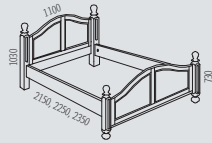

Materiál: masiv | borovice | vosk

Postel 100

100 x 200 | Art. 328100 | 10657 Kč
100 x 210 | Art. 328106 | 12157 Kč
100 x 220 | Art. 328108 | 12157 Kč