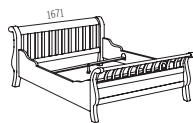

Šatní tyč 45
Art. 241 | 323 Kč

Šatní tyč 90
Art. 243 | 414 Kč

Závěsné zrcadlo
Rozměry (mm): 600 x 800 x 17,5
Art. 0445 | 2333 Kč

OLE | str. 43

Materiál: masiv | smrk | bílý lak

Postel 100, příčky

100 x 200 | Art. 328100 | 11877Kč
100 x 210 | Art. 328106 | 13597Kč
100 x 220 | Art. 328108 | 13597Kč