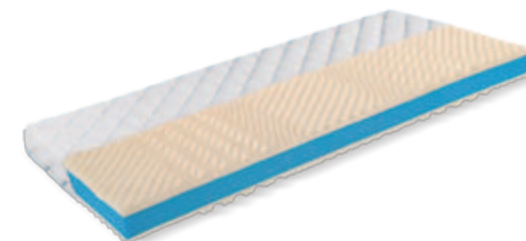

Hard 8

Kombinace latexu a vysoce pružné „studené“ HR pěny
Masážní nopykty aktivují krevní oběh
Pro lidi, kteří se více potí
7 anatomických zón
Potah Tencel® (TC) | 6640Kč
Potah Aloe Vera (AV) | 6200Kč

+ + = **10% SLEVA**