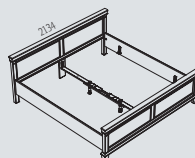

Postel 200
200 x 200 | Art. 3704 | 14438Kč
200 x 210 | Art. 370406 | 15938Kč
200 x 220 | Art. 370408 | 15938Kč