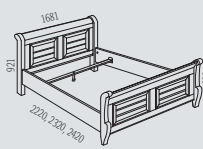

Postel 160
160 x 200 | Art. 346100 | 14826Kč
160 x 210 | Art. 346106 | 16070Kč
160 x 220 | Art. 346108 | 16070Kč