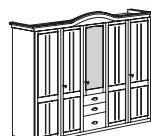

Skříň šatní, 5dveřová, 3zás., 1 zrcadlo

Rozměry (mm): 2661,5 x 2250 x 645,5
Art. 159501 | 39072Kč