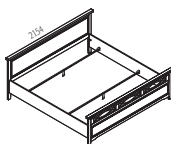

Postel 200
200 x 200 | Art. 376100 | 15616Kč
200 x 210 | Art. 376106 | 15696Kč
200 x 220 | Art. 376108 | 15776Kč