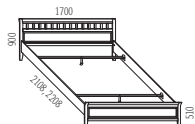

Materiál: masiv | borovice | bílý lak | bílý a hnědý lak

Postel 160
160 x 200 | Art. 341300 | 9877 Kč
160 x 210 | Art. 341306 | 10714 Kč